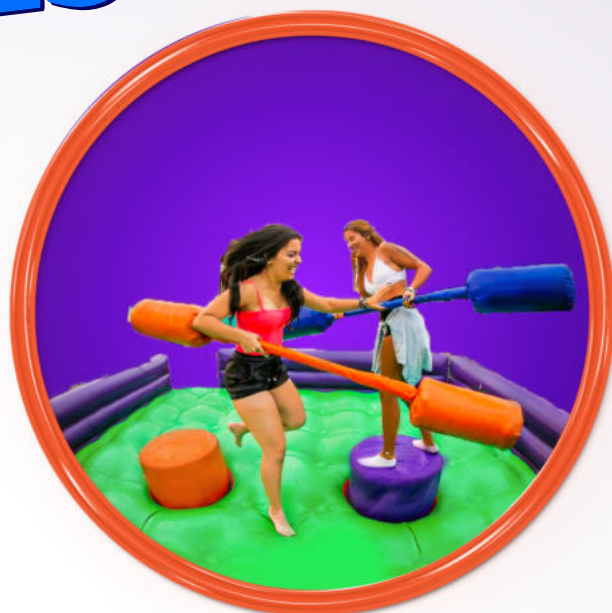

ATÉ ADULTOS

★ BATE CAI HUMANO

ATÉ ADULTOS

6,0METROS C

6,0METROS L

★ GIRO RADICAL

ATÉ ADULTOS

6 METROS X 6 METROS

★ GUERRA DE COTONETES

4,50 METROS C

4,50 METROS L

ATÉ ADULTOS

★ FUTEBOL DE SABÃO

ATÉ 08 ADOLESCENTES

11,00 METROS C X 05 METROS L

ATÉ 06 ADULTOS

10,00 METROS C X 05 METROS L

ATÉ CRIANÇAS DE 12 ANOS

08,00 METROS C X 04 METROS L

★ CANHÃO DE ESPUMA

COMBO ★ RODA GIGANTE

ATÉ 7 ANOS

★ CASTELÃO ROSA UNICÓRNIO

ATÉ 7 ANOS

3,60 METROS A

3,20 METROS L

6,00 METROS C

★ MINI CORRIDA DE OBSTÁCULOS

ATÉ 7 ANOS

★ COMBO MICKEY

ATÉ 7 ANOS

★ COMBO DINO POCKET