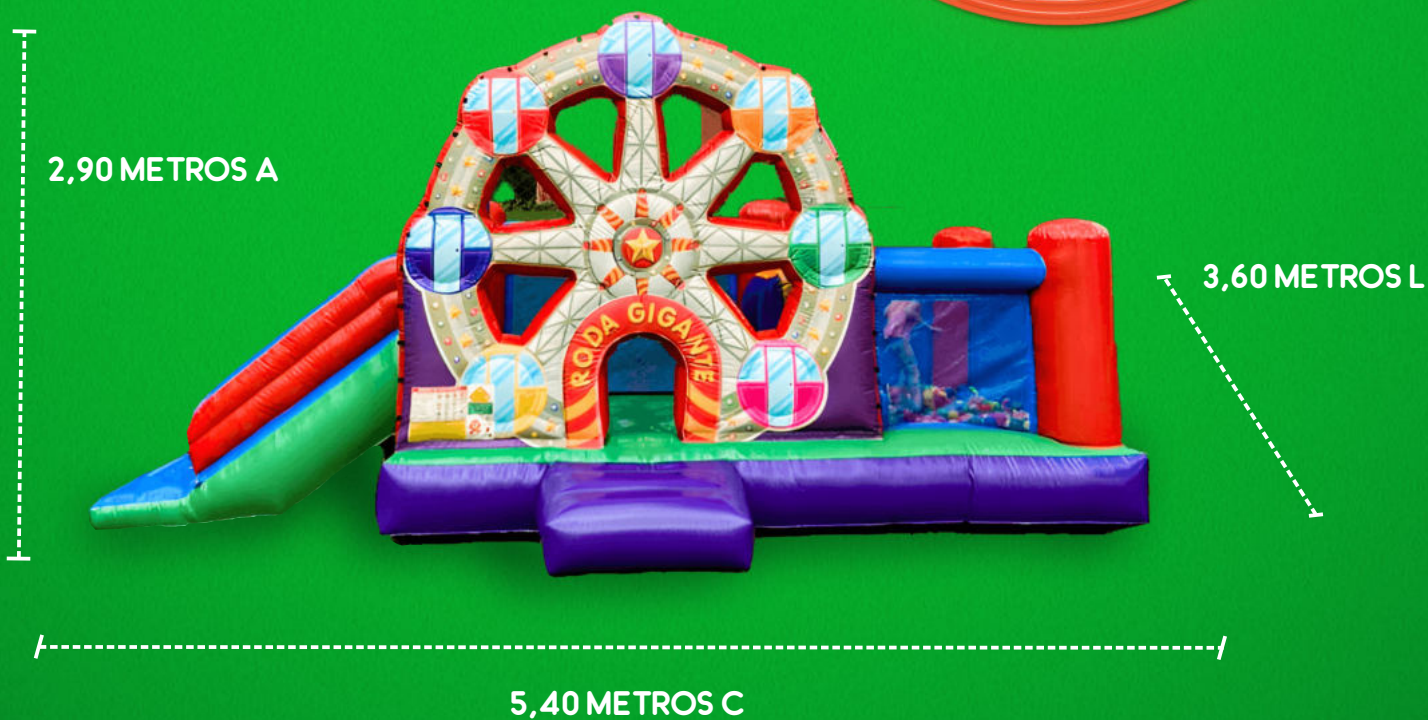

★ GUERRA DE COTONETES

4,50 METROS C

4,50 METROS L

ATÉ ADULTOS

★ FUTEBOL DE SABÃO

ATÉ 08 ADOLESCENTES

11,00 METROS C X 05 METROS L

ATÉ 06 ADULTOS

10,00 METROS C X 05 METROS L

ATÉ CRIANÇAS DE 12 ANOS

08,00 METROS C X 04 METROS L

★ CANHÃO DE ESPUMA

COMBO ★ RODA GIGANTE

ATÉ 7 ANOS

★ CASTELÃO ROSA UNICÓRNIO

ATÉ 7 ANOS

3,60 METROS A

3,20 METROS L

6,00 METROS C

★ MINI CORRIDA DE OBSTÁCULOS

ATÉ 7 ANOS

★ COMBO MICKEY

ATÉ 7 ANOS

★ COMBO DINO POCKET

ATE 6 ANOS

2,60 METROS A

3,50 METROS C

3,00 METROS L

★ COMBO GIRAFINHA

ATE 6 ANOS

★ PISCINA DE BOLINHAS BALÕES

ATE 6 ANOS