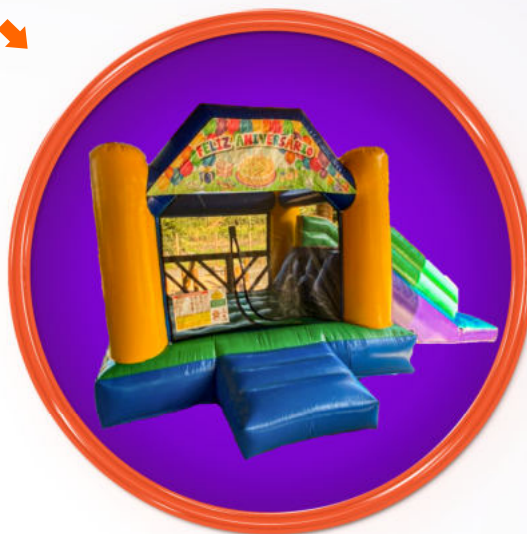

ATE 6 ANOS

2,60 METROS A

3,50 METROS C

3,00 METROS L

★ COMBO GIRAFINHA

ATE 6 ANOS

★ PISCINA DE BOLINHAS BALÕES

ATE 6 ANOS

2,70 METROS A

2,45 METROS L

2,45 METROS C

★ PULA PULA AVENTURA

ESCOLHA QUAL O TEMA

2,50 METROS A

3,50 METROS C

3,60 METROS L

ATÉ 7 ANOS

★ TOBOGÃ COM PISCINA DE BOLINHAS

3,20 METROS A

5,50 METROS C

2,00 METROS L

ATÉ 7 ANOS

★ AIR SOCCER

ATÉ ADULTOS

★ CORRIDA MALUCA

ATE ADULTOS

★ ARCO PLAY

ATÉ ADULTOS

2,60 METROS A

3,00 METROS C

1,70 METROS L

★ CHUTE A GOL