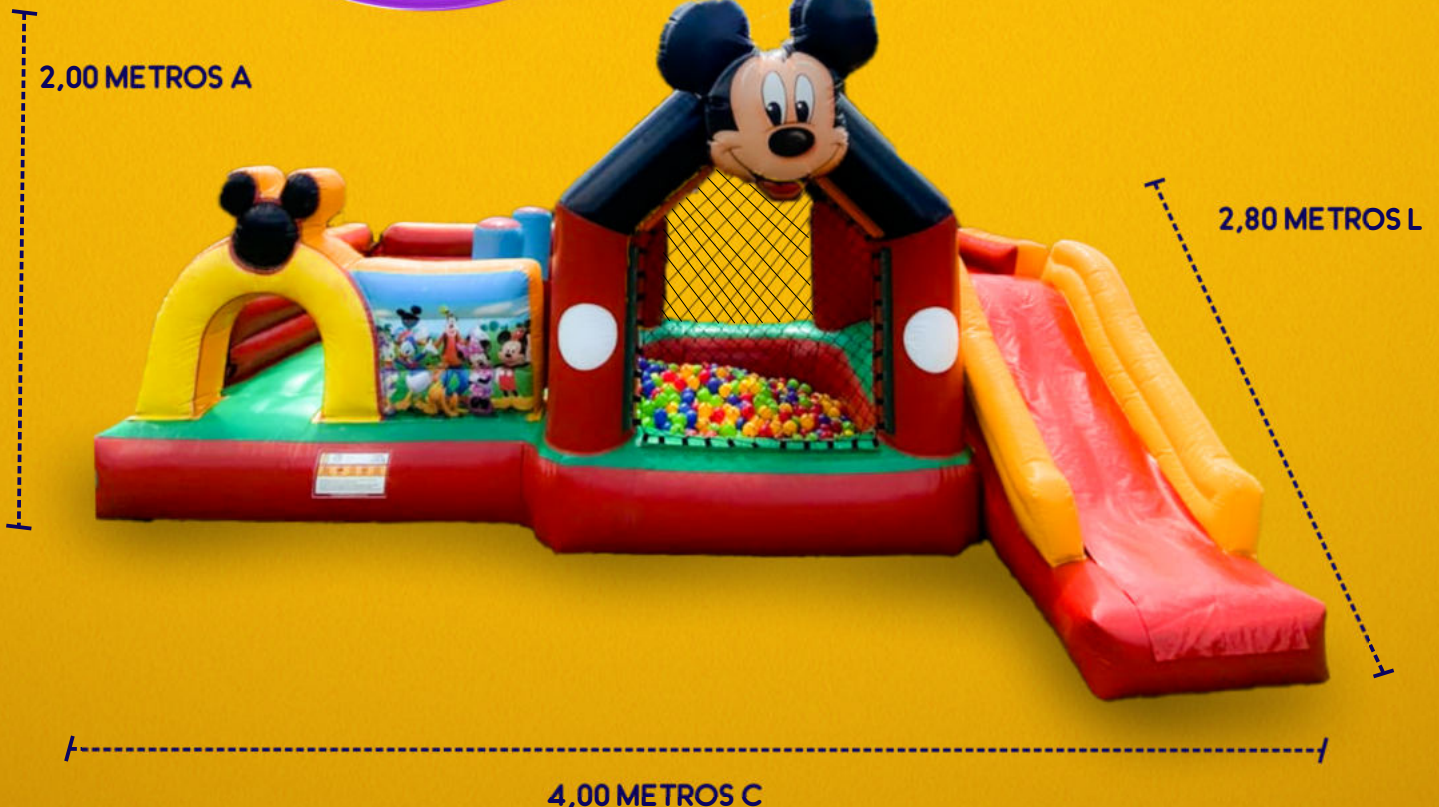

10,00 METROS C X 05 METROS L

ATÉ CRIANÇAS DE 12 ANOS

08,00 METROS C X 04 METROS L

★ CANHÃO DE ESPUMA

COMBO ★ RODA GIGANTE

ATÉ 7 ANOS

★ CASTELÃO ROSA UNICÓRNIO

ATÉ 7 ANOS

3,60 METROS A

3,20 METROS L

6,00 METROS C

★ MINI CORRIDA DE OBSTÁCULOS

ATÉ 7 ANOS

★ COMBO MICKEY

ATÉ 7 ANOS

★ COMBO DINO POCKET

ATE 6 ANOS

2,60 METROS A

3,50 METROS C

3,00 METROS L

★ COMBO GIRAFINHA

ATE 6 ANOS

★ PISCINA DE BOLINHAS BALÕES

ATE 6 ANOS